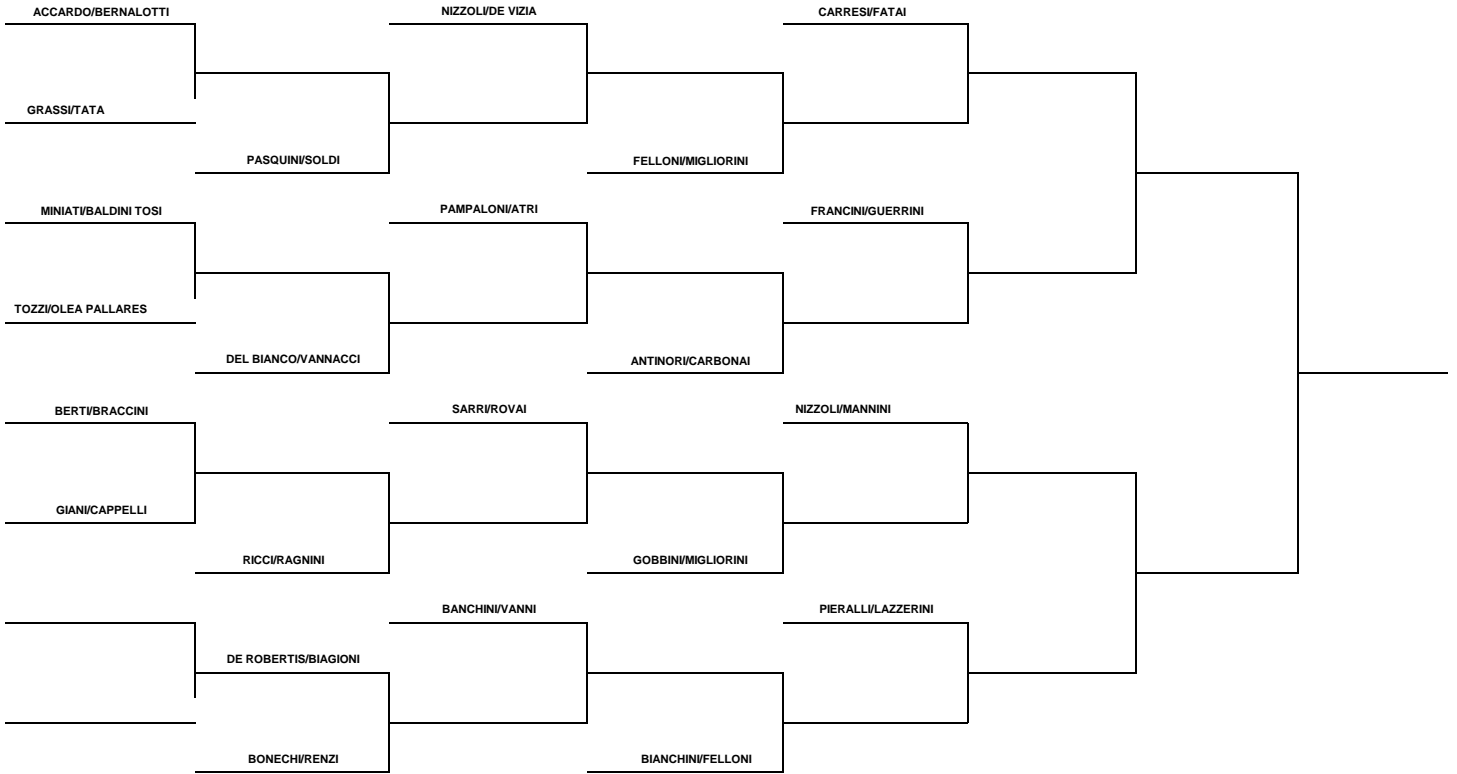

TORNEO OVER '90 ANNO 2018

GIUDICE ARBITRO
Pasquini Cristiana

Teste di Serie

- 1) CARRESI/FATAI
- 2) PIERALLI/LAZZERINI
- 3) NIZZOLI/MANNINI
- 4) FRANCINI/GUERRINI
